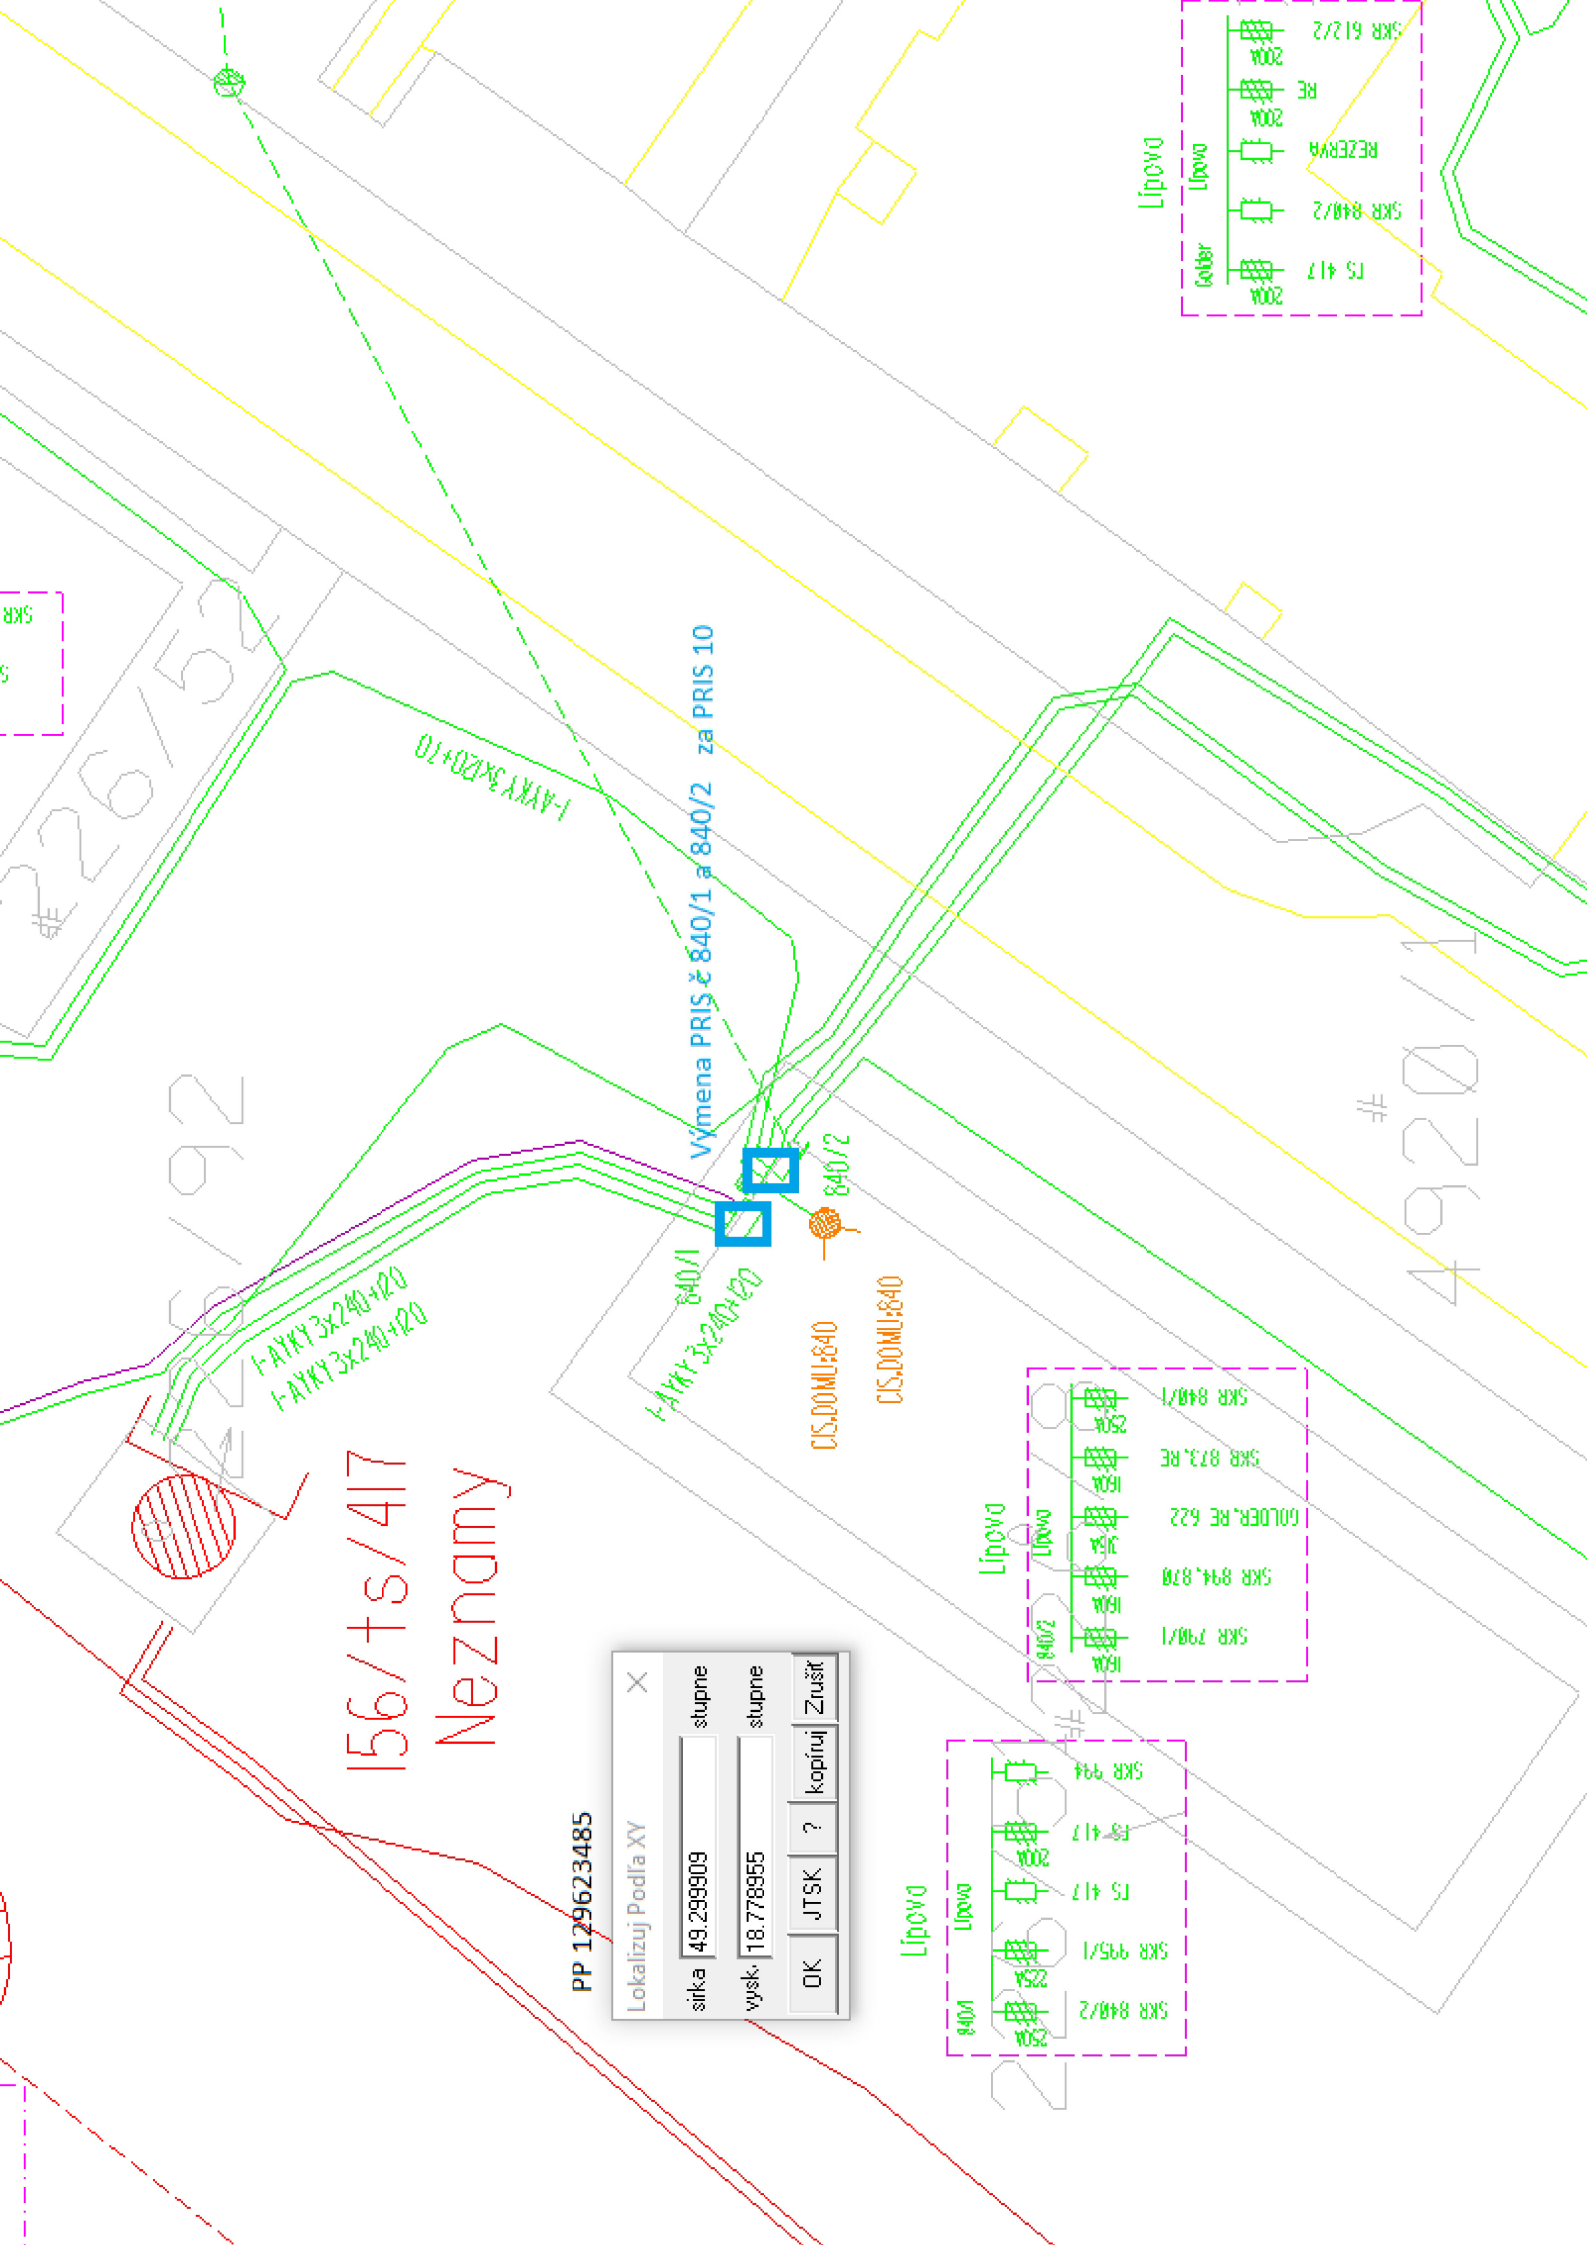

**Produkt H MPorte invest sk Lipová 840 KNM výmena RIS  
NNK PP 129623485**

Popis	Počet
Výmena RIS4 č 840/1a 840/2 za PRIS10 DIN2 8/3	2 ks
Odborná prehliadka a odborná skúška [OPaOS] v súlade s Vyhláškou č. 508/2009 Z. z. [ks]	1 ks

Termín realizácie: 11/2024

Kontaktná osoba objednávateľa: Štefan Chribík 0907 855 280

- Lipova  
Lipova
- TS 417 200
  - SKR 840/2 200
  - RE 200
  - SKR 612/2 200
  - REZERVA

- SKR

#26/52

F-AKY 3x20+10

Výměna PRIS č 840/1 a 840/2 za PRIS 10

#4920/1

92

F-AKY 3x240+20  
F-AKY 3x240+20

840/1  
F-AKY 3x240+20

840/2  
CIS,DOMU:840

CIS,DOMU:840

156/TS/417  
Neznamy

- Lipova  
Lipova
- SKR 790/1
  - SKR 894,870
  - GOLDER,RE 622
  - SKR 873,RE
  - SKR 840/1

- Lipova  
Lipova
- SKR 840/2
  - SKR 995/1
  - TS 417
  - TS 417
  - SKR 994

PP 129623485

Lokalizuj Podľa XY	
sírka	49.299909 stupne
vysk.	18.778955 stupne
OK	JTSK ? kopíruj Zrušit