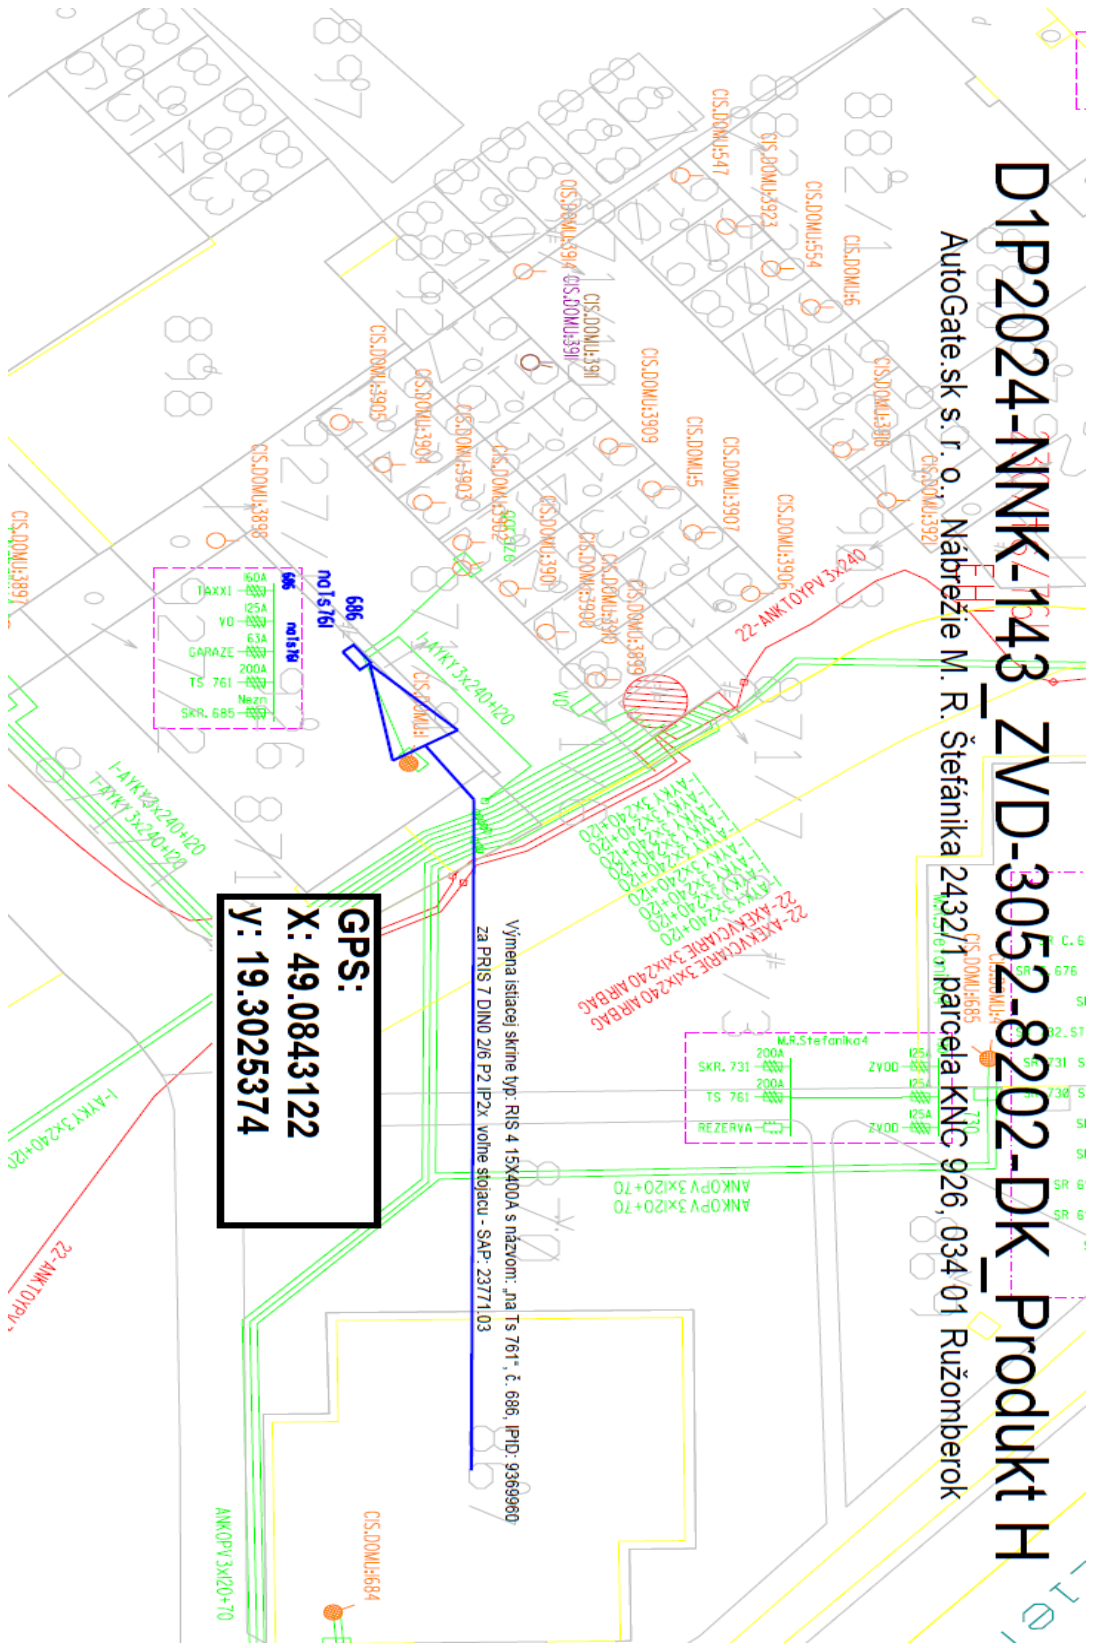

Názov akcie
Výmena skrine 686 na TS 761 Ružomberok, nové pripojenie typ H, EAM PP: 129621611

NN vonkajšie vedenie

| Popis | Počet |
|---|-------|
| Výmena existujúcej skrine RIS4 za novú PRIS 7 DIN0 2/6 a jej pripojenie | 1 |
| Odborná prehliadka a odborná skúška [OPaOS] v súlade s Vyhláškou č. 508/2009 Z. z. [ks] | 1 |

Termín realizácie: do 01/2025

Kontaktná osoba objednávateľa: Ing. Michal Munka, 0905 250 301, stredisko prevádzky a správy EZ LM

Popis riešenia a typ skrine: Na základe podanej žiadosti vyplynula potreba výmeny existujúcej istiacej skrine RIS 4 15X400A za novú istiacu NN skriňu PRIS 7 DIN0 2/6. Jestvujúce NN káble z existujúcej RIS 4 15X400A sa premontujú do novo osadenej PRIS 7 DIN0 2/6 s pôvodným istením a napokon sa pripoja dve nové elektrické prípojky žiadateľa a na príslušný vývod sa založia poistky PH00gG 3x80A.

D1P2024-NNK-143 ZVD-3052-8202-DK Produkt H

AutoGate.sk s. r. o.: Nábřežie M. R. Štefánika 2432/1 parcela KNC 926, 034 01 Ružomberok

GPS:
X: 49.0843122
Y: 19.3025374

| | |
|--------|----------|
| 60A | no 15761 |
| 63A | no 15761 |
| 200A | no 15761 |
| 761 | no 15761 |
| 685 | no 15761 |
| TAXI | no 15761 |
| VO | no 15761 |
| GARAZE | no 15761 |
| TS | no 15761 |
| SKR. | no 15761 |

| | |
|---------|------|
| 200A | ZVOD |
| 200A | ZVOD |
| 761 | ZVOD |
| REZERVA | ZVOD |

Vymena istiacej skrine typ: RIS 4 15X400A s názvom: „Jna Ts 761“, č. 686, PID: 9369960 za PRIS 7 DIN0 2/6 P2 IP2X voľne stojacu - SAP: 23771.03