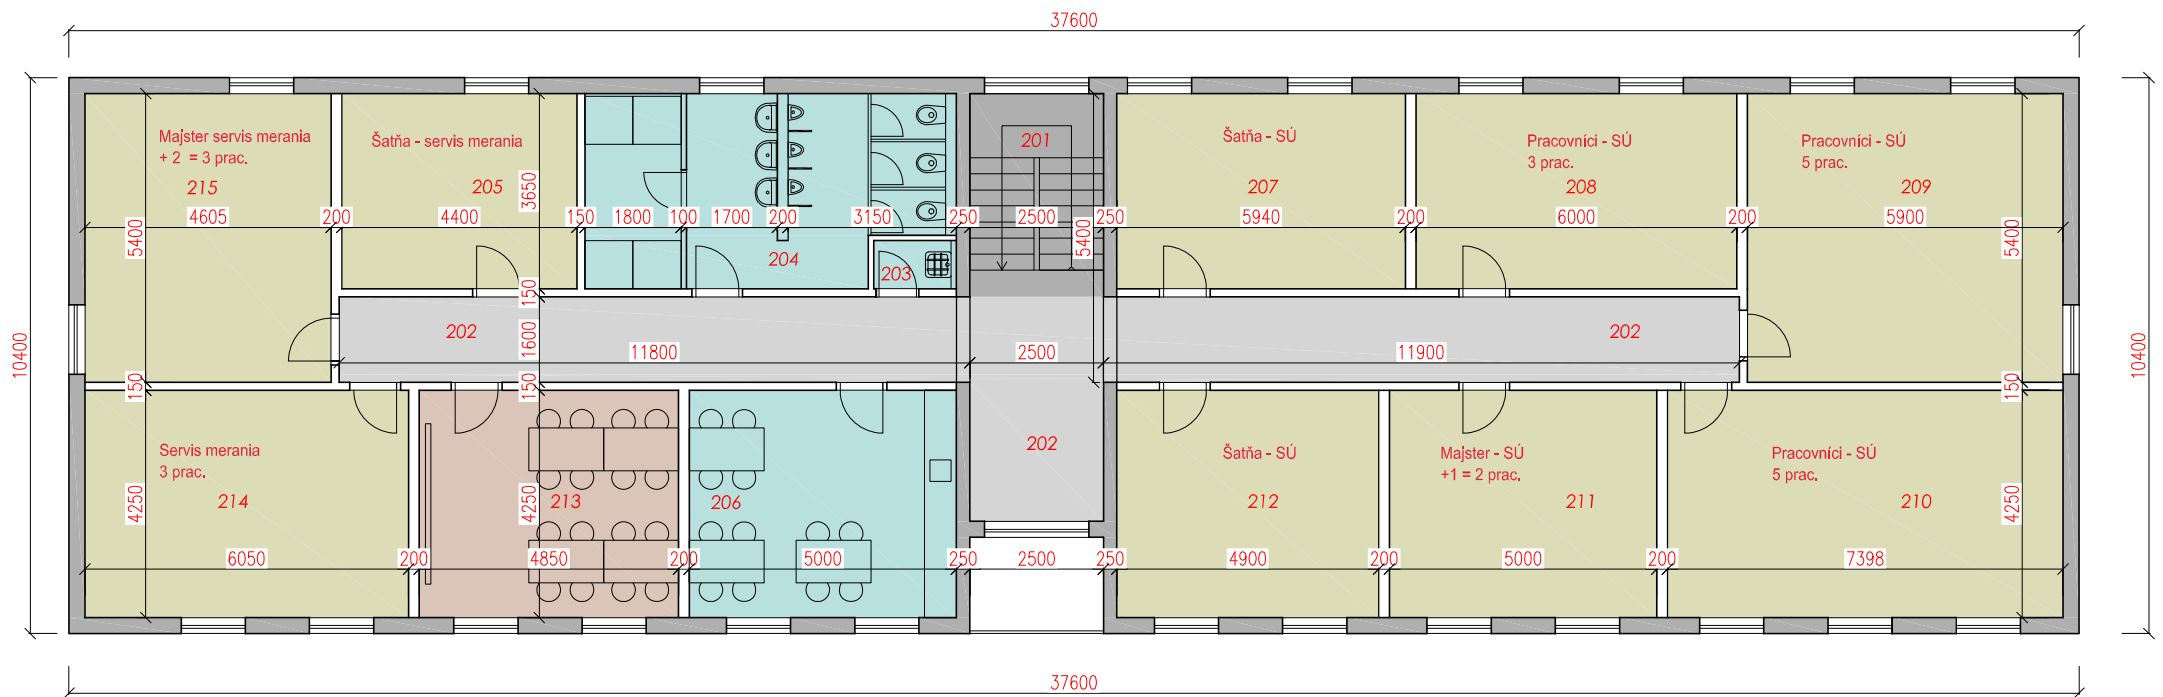

### LEGENDA MIESTNOSTÍ

Č. M.	NÁZOV MIESTNOSTI	PLOCHA M <sup>2</sup>
101	PRÍRUČ. SKLAD OLEJOV SÚ	15,36
102	DIELŇA SÚ	30,40
103	GARÁŽ + SKLAD SÚ	128,20
104	GARÁŽ + SKLAD SÚ	60,50
105	GARÁŽ + SKLAD SÚ	50,50
106	GARÁŽ + SKLAD SM	50,50

LEGENDA MIESTNOSTÍ 2. NP +5,000

SO	ČÍSLO MIESTNOSTI	NÁZOV MIESTNOSTI	PLOCHA
			m <sup>2</sup>
SO,xy	201	SCHODISKO	9,50
	202	CHODBA	48,41
	203	UPRATOVAČKA	1,39
	204	WC + SPRCHY	23,72
	205	ŠATŇA - SERVIS MERANIA	16,05
	206	KUCHYNKA	21,25
	207	ŠATŇA - SÚ	19,70
	208	PRACOVNÍCI - SÚ	21,90
	209	PRACOVNÍCI - SÚ	31,86
	210	PRACOVNÍCI - SÚ	31,44
	211	MAJSTER - SÚ	21,25
	212	ŠATŇA - SÚ	20,82
	213	ZASADACIA MIESTNOSŤ	20,61
	214	SERVIS MERANIA	25,72
	215	MAJSTER - SERVIS MERANIA	24,87
CELKOVÁ PODLAHOVÁ PLOCHA 3.NP SO,XX			338,50

LEGENDA ZÓN

-  VÝŤAH / SCHODISKO
-  CHODBA
-  HYGIENICKÁ MIESTNOSŤ / KUCHYNKA
-  SKLAD / TECH. MIESTNOSŤ
-  KANCELÁRIA
-  ZASADACIA MIESTNOSŤ / OSTATNÉ PRIESTORY